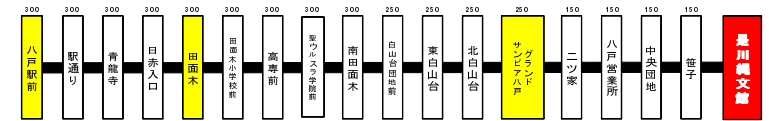

※：中心街①番（三日町）着時刻

八戸駅方面

※平日の運行はありません。

【土曜・日祝のみ運行】八戸駅前

	八戸駅前 発	高専前	東白山台	八戸 ニュータウン	イオン田向 八戸	八戸 営業所	① のバス停	① のバス停	八戸駅前 着				
							是川縄文館 前	是川縄文館 前					
9:35	9:41	9:44	→	9:47	9:50	9:55	11:15	11:20	11:25	11:28	→	11:33	11:42
10:45	10:51	10:54	→	10:57	11:00	11:05	13:52	13:57	14:02	14:05	14:10	14:11	14:20
13:15	13:21	13:24	→	13:33	13:40	13:43	15:27	15:32	15:37	15:40	15:45	15:46	15:55
14:25	14:31	14:34	→	14:43	14:50	14:53	16:52	16:57	17:02	17:05	17:10	17:11	17:20

是川縄文館（縄文学習館前）からの運行系統図

※数字は是川縄文館（縄文学習館前）からの運賃です

※八戸駅発は是川縄文館行きは、一部八戸ニュータウン経由となります。

バス乗り場のご案内

バス乗り場

- ① 是川縄文館 新幹線八戸駅/中心街方面/是川団地/荒谷行
- ② 縄文学習館前 中心街行・イオン田向店行
- ③ 縄文学習館前 是川団地（一丁目）行 ※縄文館を經由しない便
- ④ 縄文学習館前 ラピア行（中心街・本八戸駅経由）
- ⑤ 縄文学習館前 是川団地/荒谷行
- ⑥ 縄文学習館前 是川団地（一丁目）行 ※縄文館経由