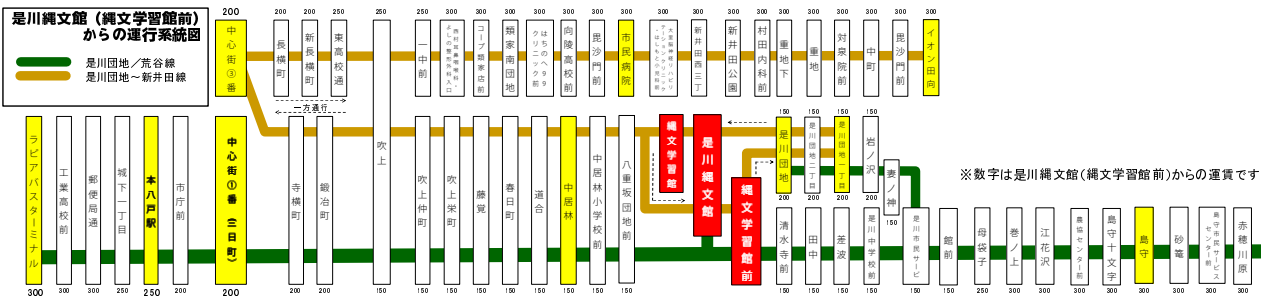

是川縄文館（縄文学習館前）からの運行系統図

※数字は是川縄文館（縄文学習館前）からの運賃です

※八戸駅発は是川縄文館行きは、一部八戸ニュータウン経由となります。

バス乗り場のご案内

バス乗り場

- ① 是川縄文館 新幹線八戸駅/中心街方面/是川団地/荒谷行
- ② 縄文学習館前 中心街行・イオン田向店行
- ③ 縄文学習館前 是川団地（一丁目）行 ※縄文館を經由しない便
- ④ 縄文学習館前 ラピア行（中心街・本八戸駅経由）
- ⑤ 縄文学習館前 是川団地/荒谷行
- ⑥ 縄文学習館前 是川団地（一丁目）行 ※縄文館経由

【運行に関するお問合せ先】 南部バス 八戸営業所 TEL0178-44-7111

※数字は是川縄文館（縄文学習館前）からの運賃です